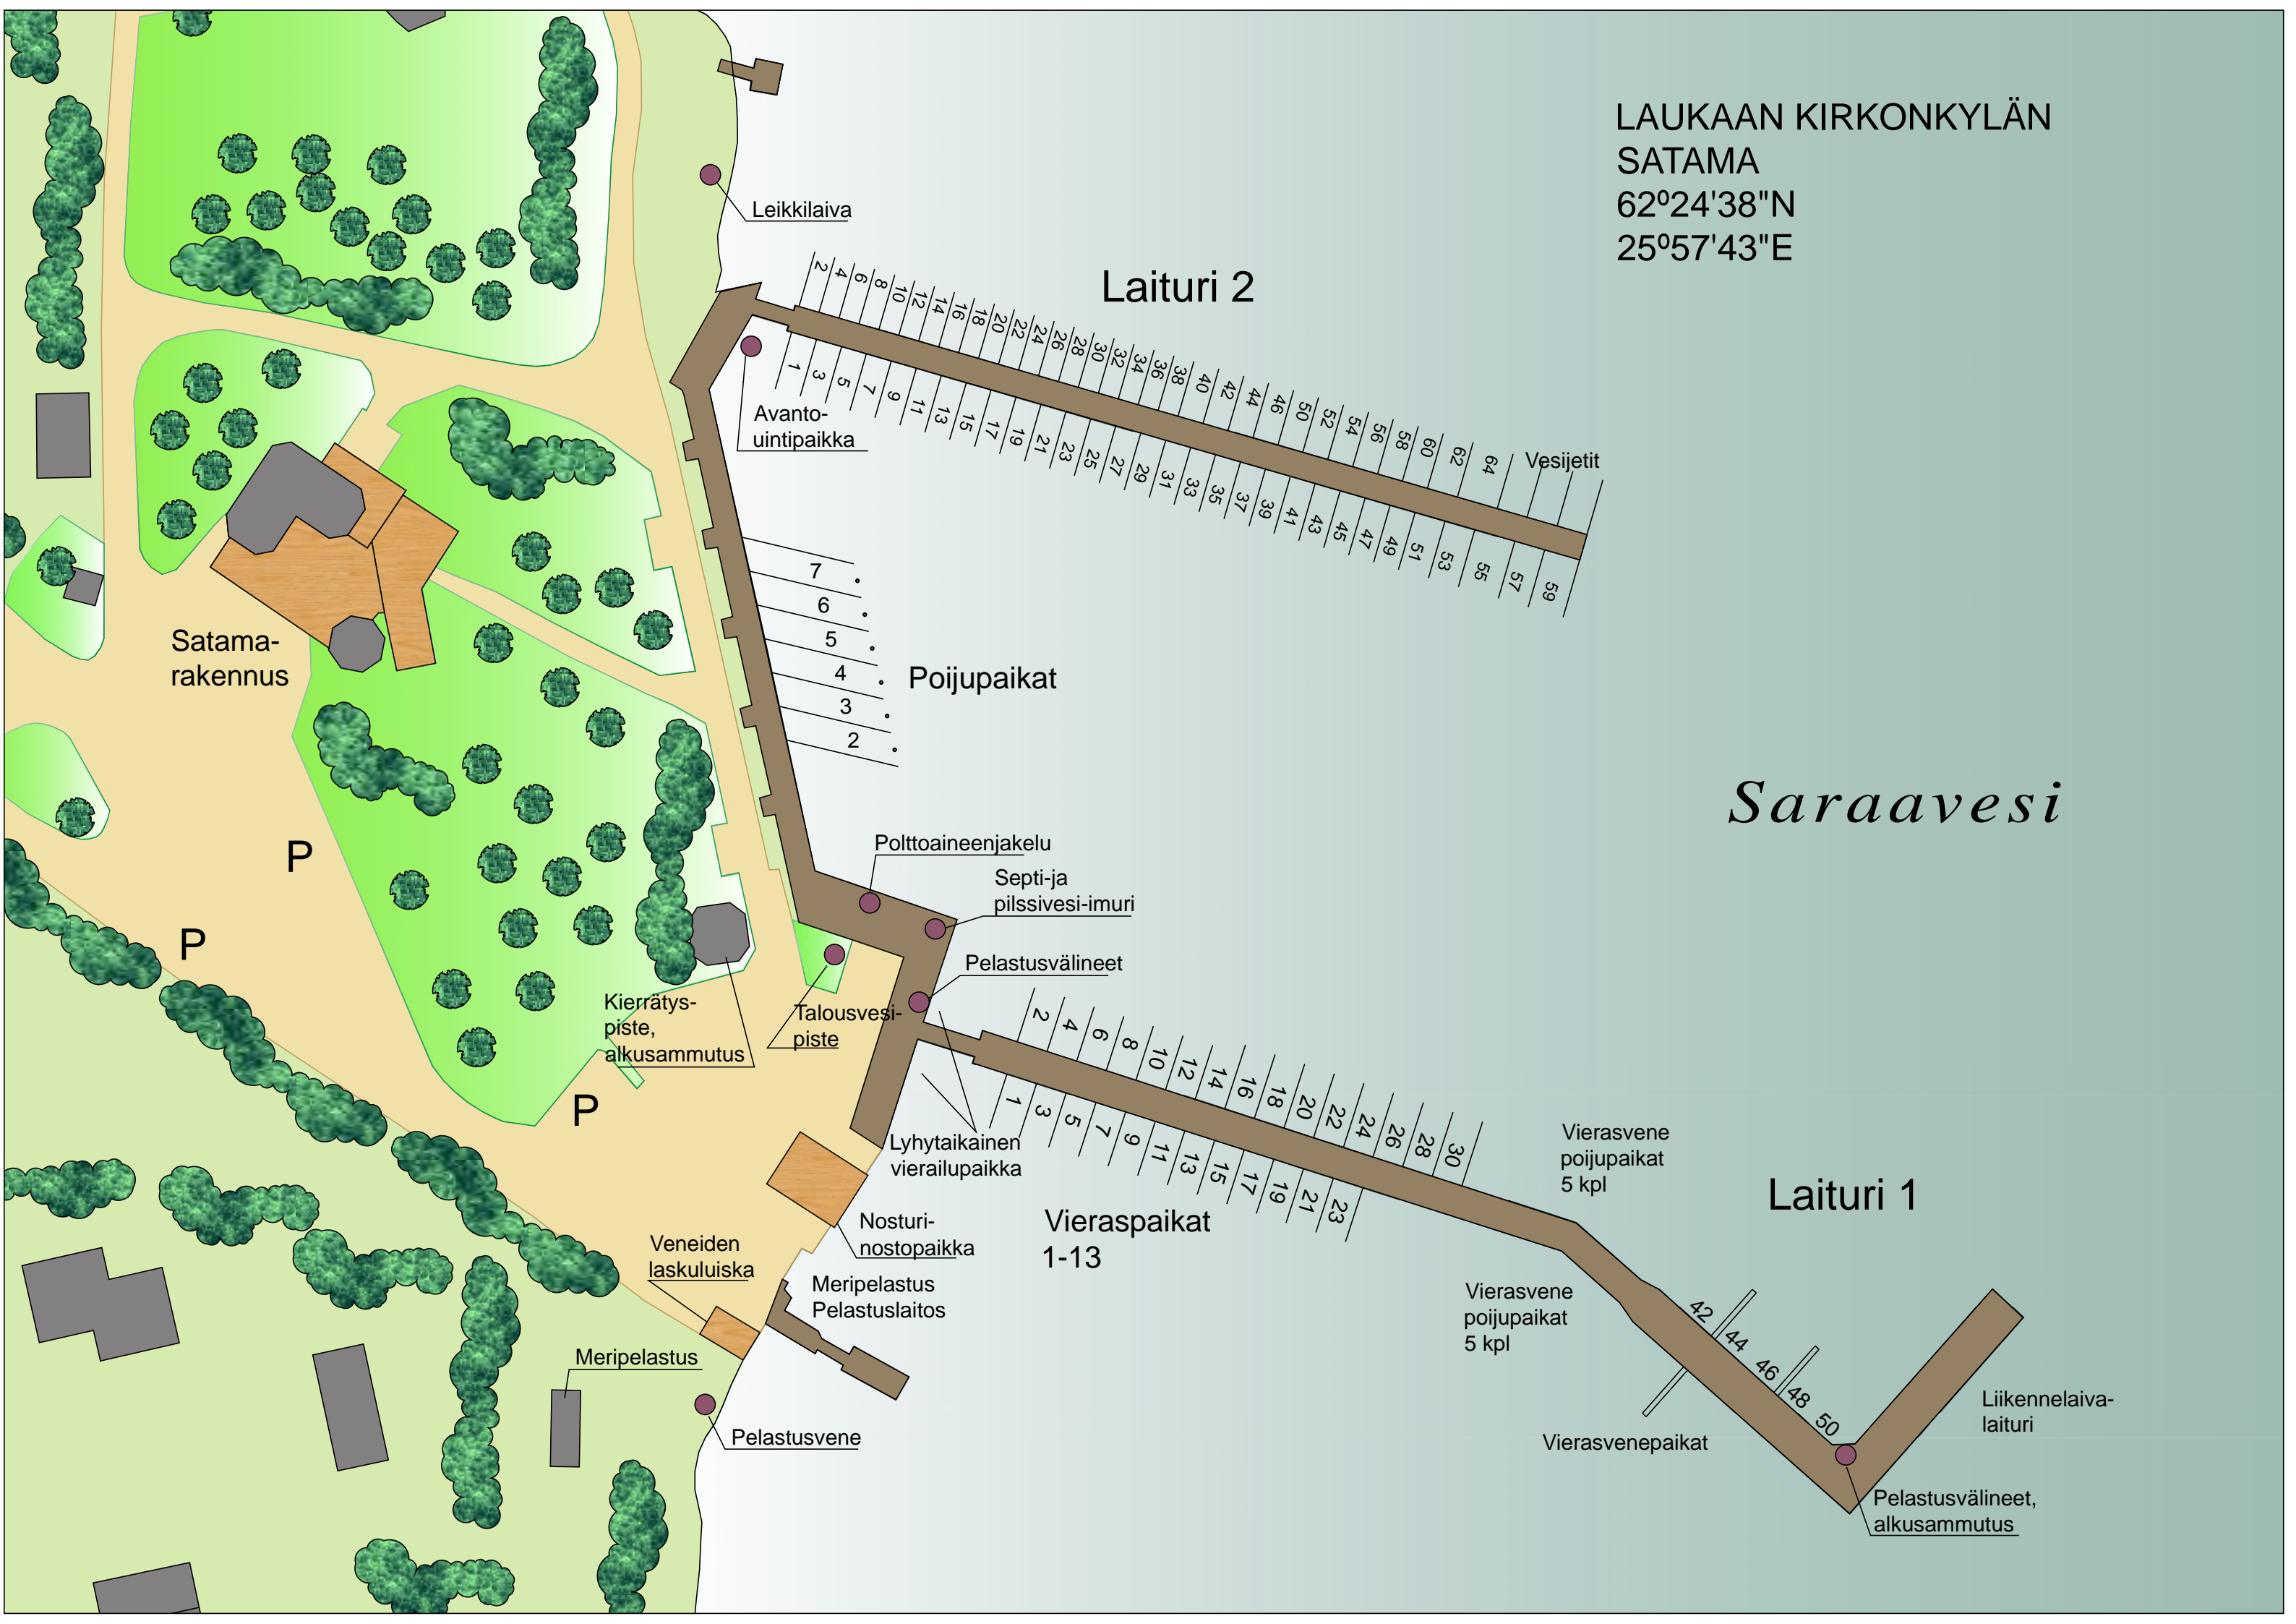

LAUKAAN KIRKONKYLÄN
SATAMA
62°24'38"N
25°57'43"E

Laituri 2

Saraavesi

Laituri 1

Leikkilaiva

Avanto-uintipaikka

Vesijetit

Satamarakennus

Vierasvene poijupaikat 5 kpl

Nosturi-nostopaikka

Meripelastus Pelastuslaitos

Vierasvene poijupaikat 5 kpl

Veneiden laskuluiska

Meripelastus

Pelastusvene

Vierasvenepaikat