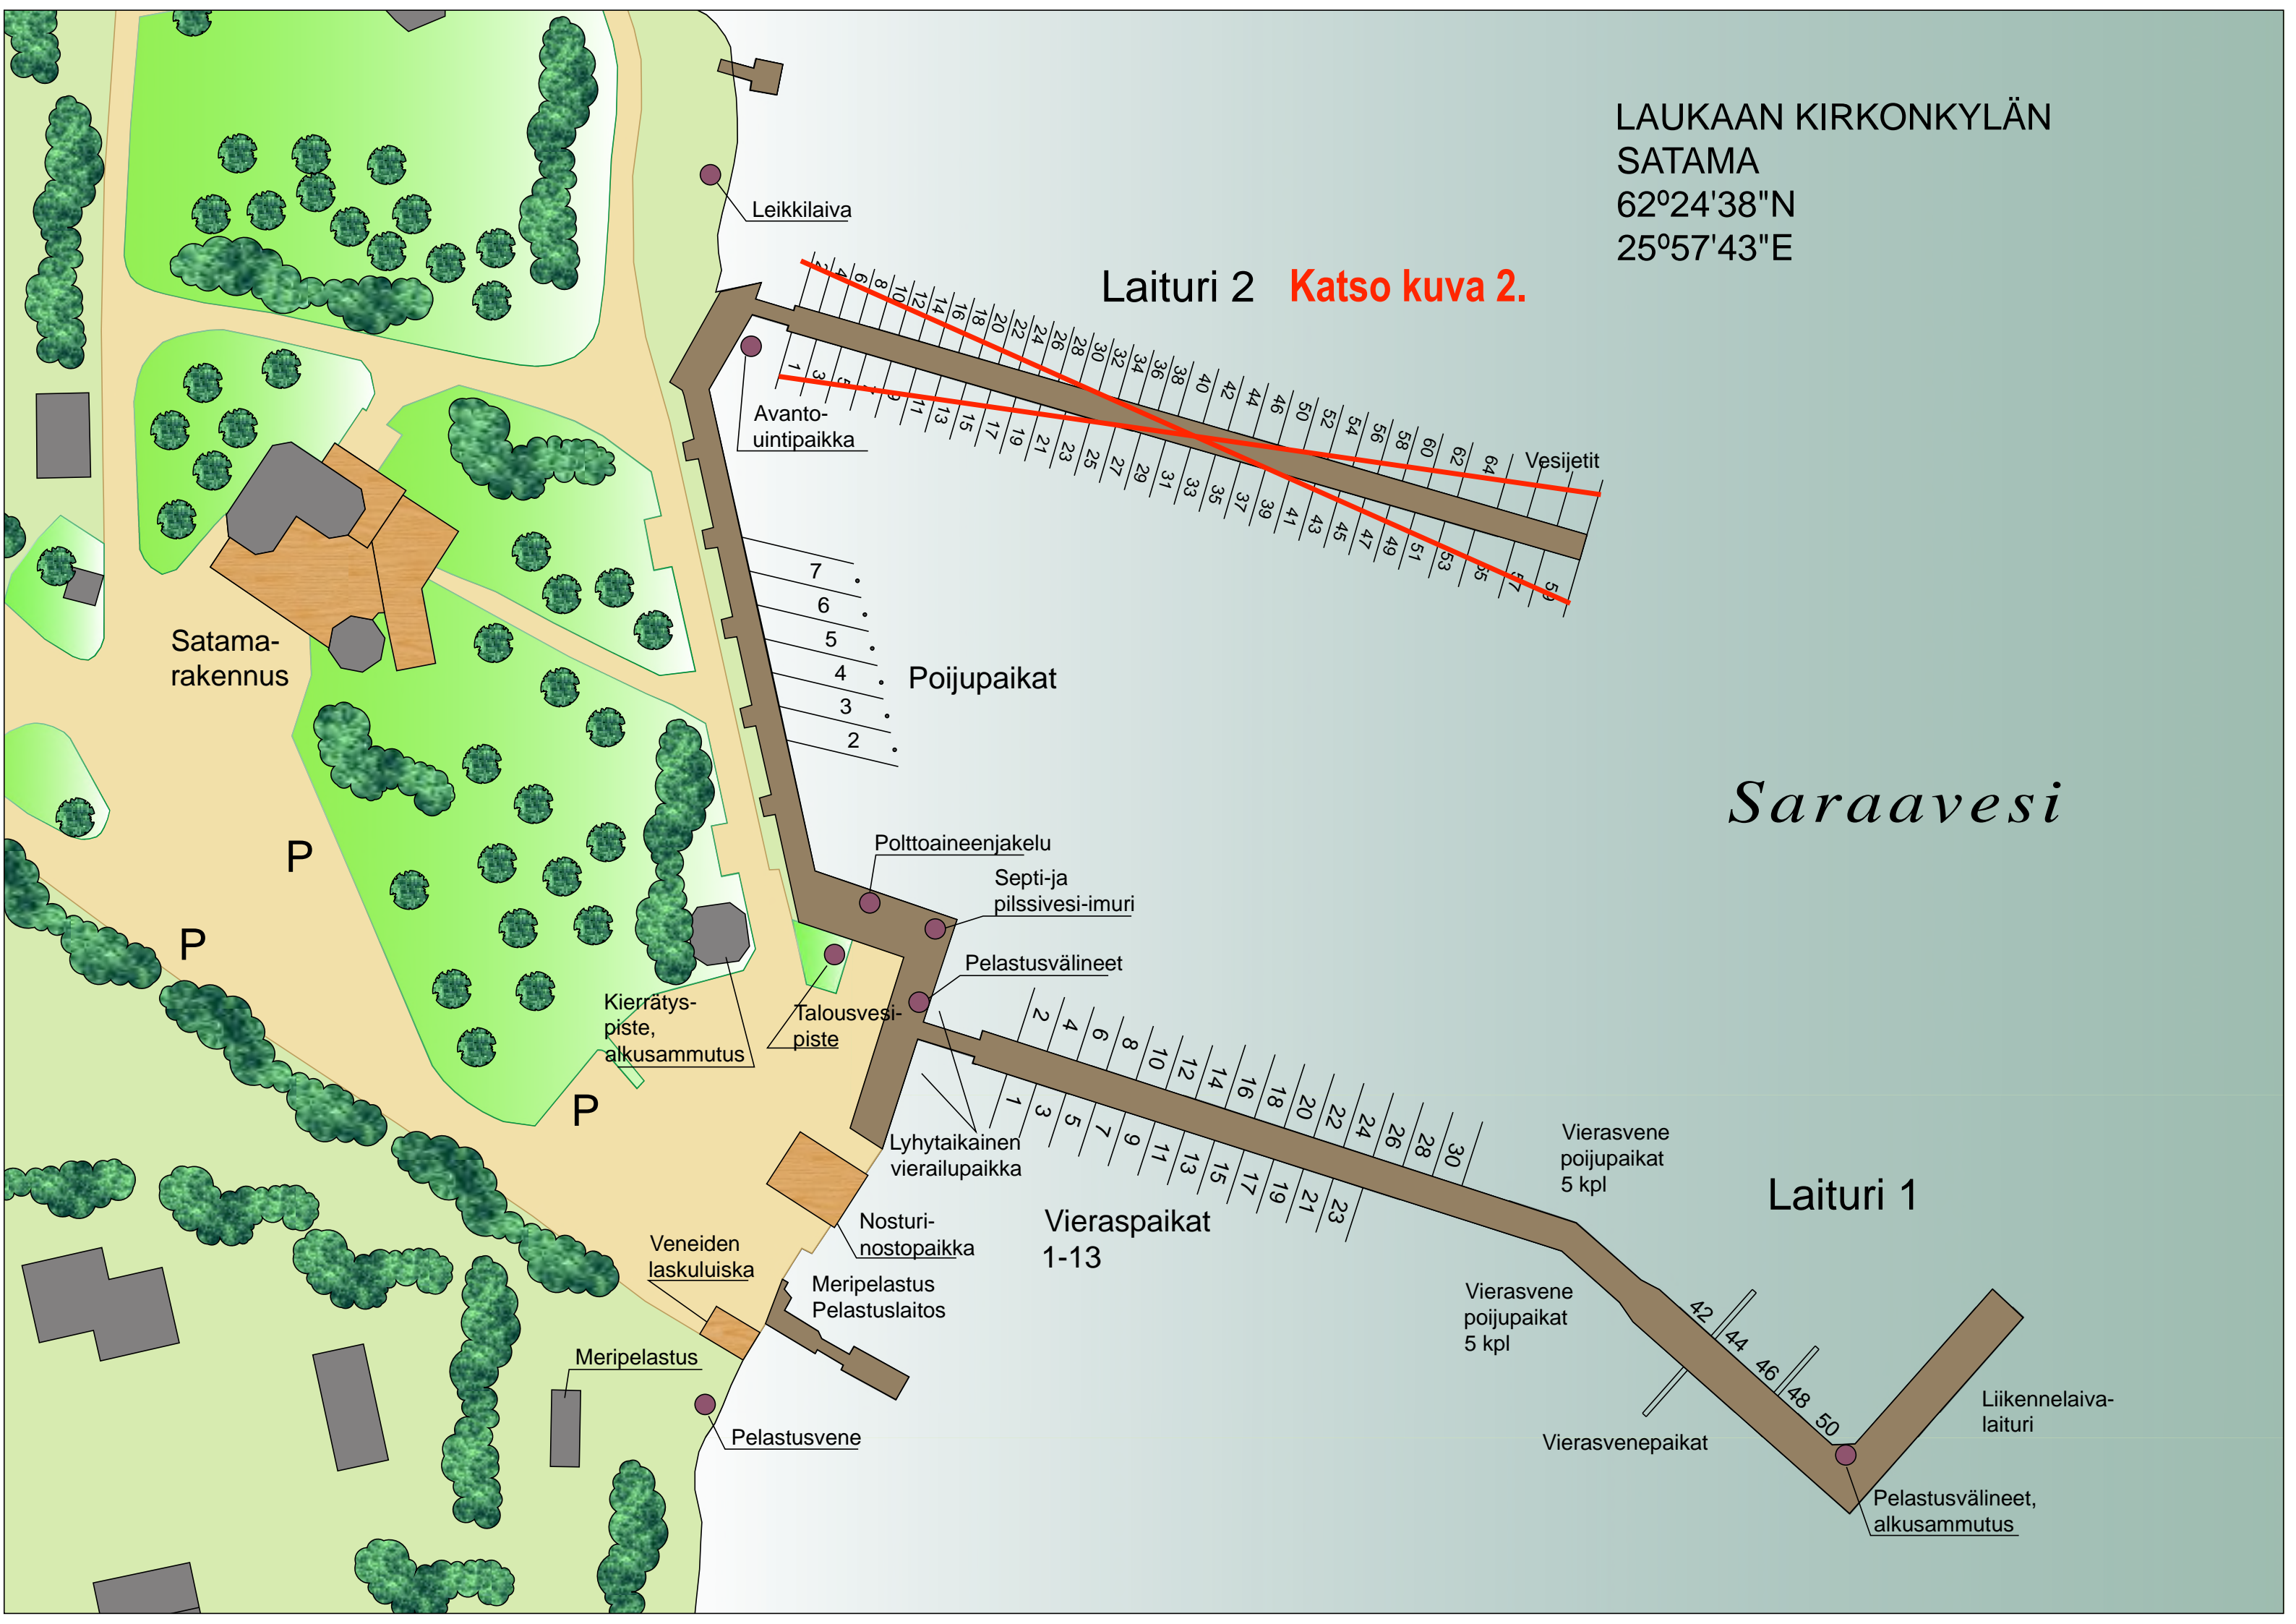

LAUKAAN KIRKONKYLÄN  
SATAMA  
62°24'38"N  
25°57'43"E

Laituri 2 **Katso kuva 2.**

*Saraavesi*

Laituri 1

Leikkilaiva

Avanto-uintipaikka

Satama-rakennus

Poijupaikat

Vierasvene poijupaikat 5 kpl

Nosturi-nostopaikka

Meripelastus Pelastuslaitos

Vierasvene poijupaikat 5 kpl

Veneiden laskuluiska

Meripelastus

Pelastusvene

Vierasvenepaikat