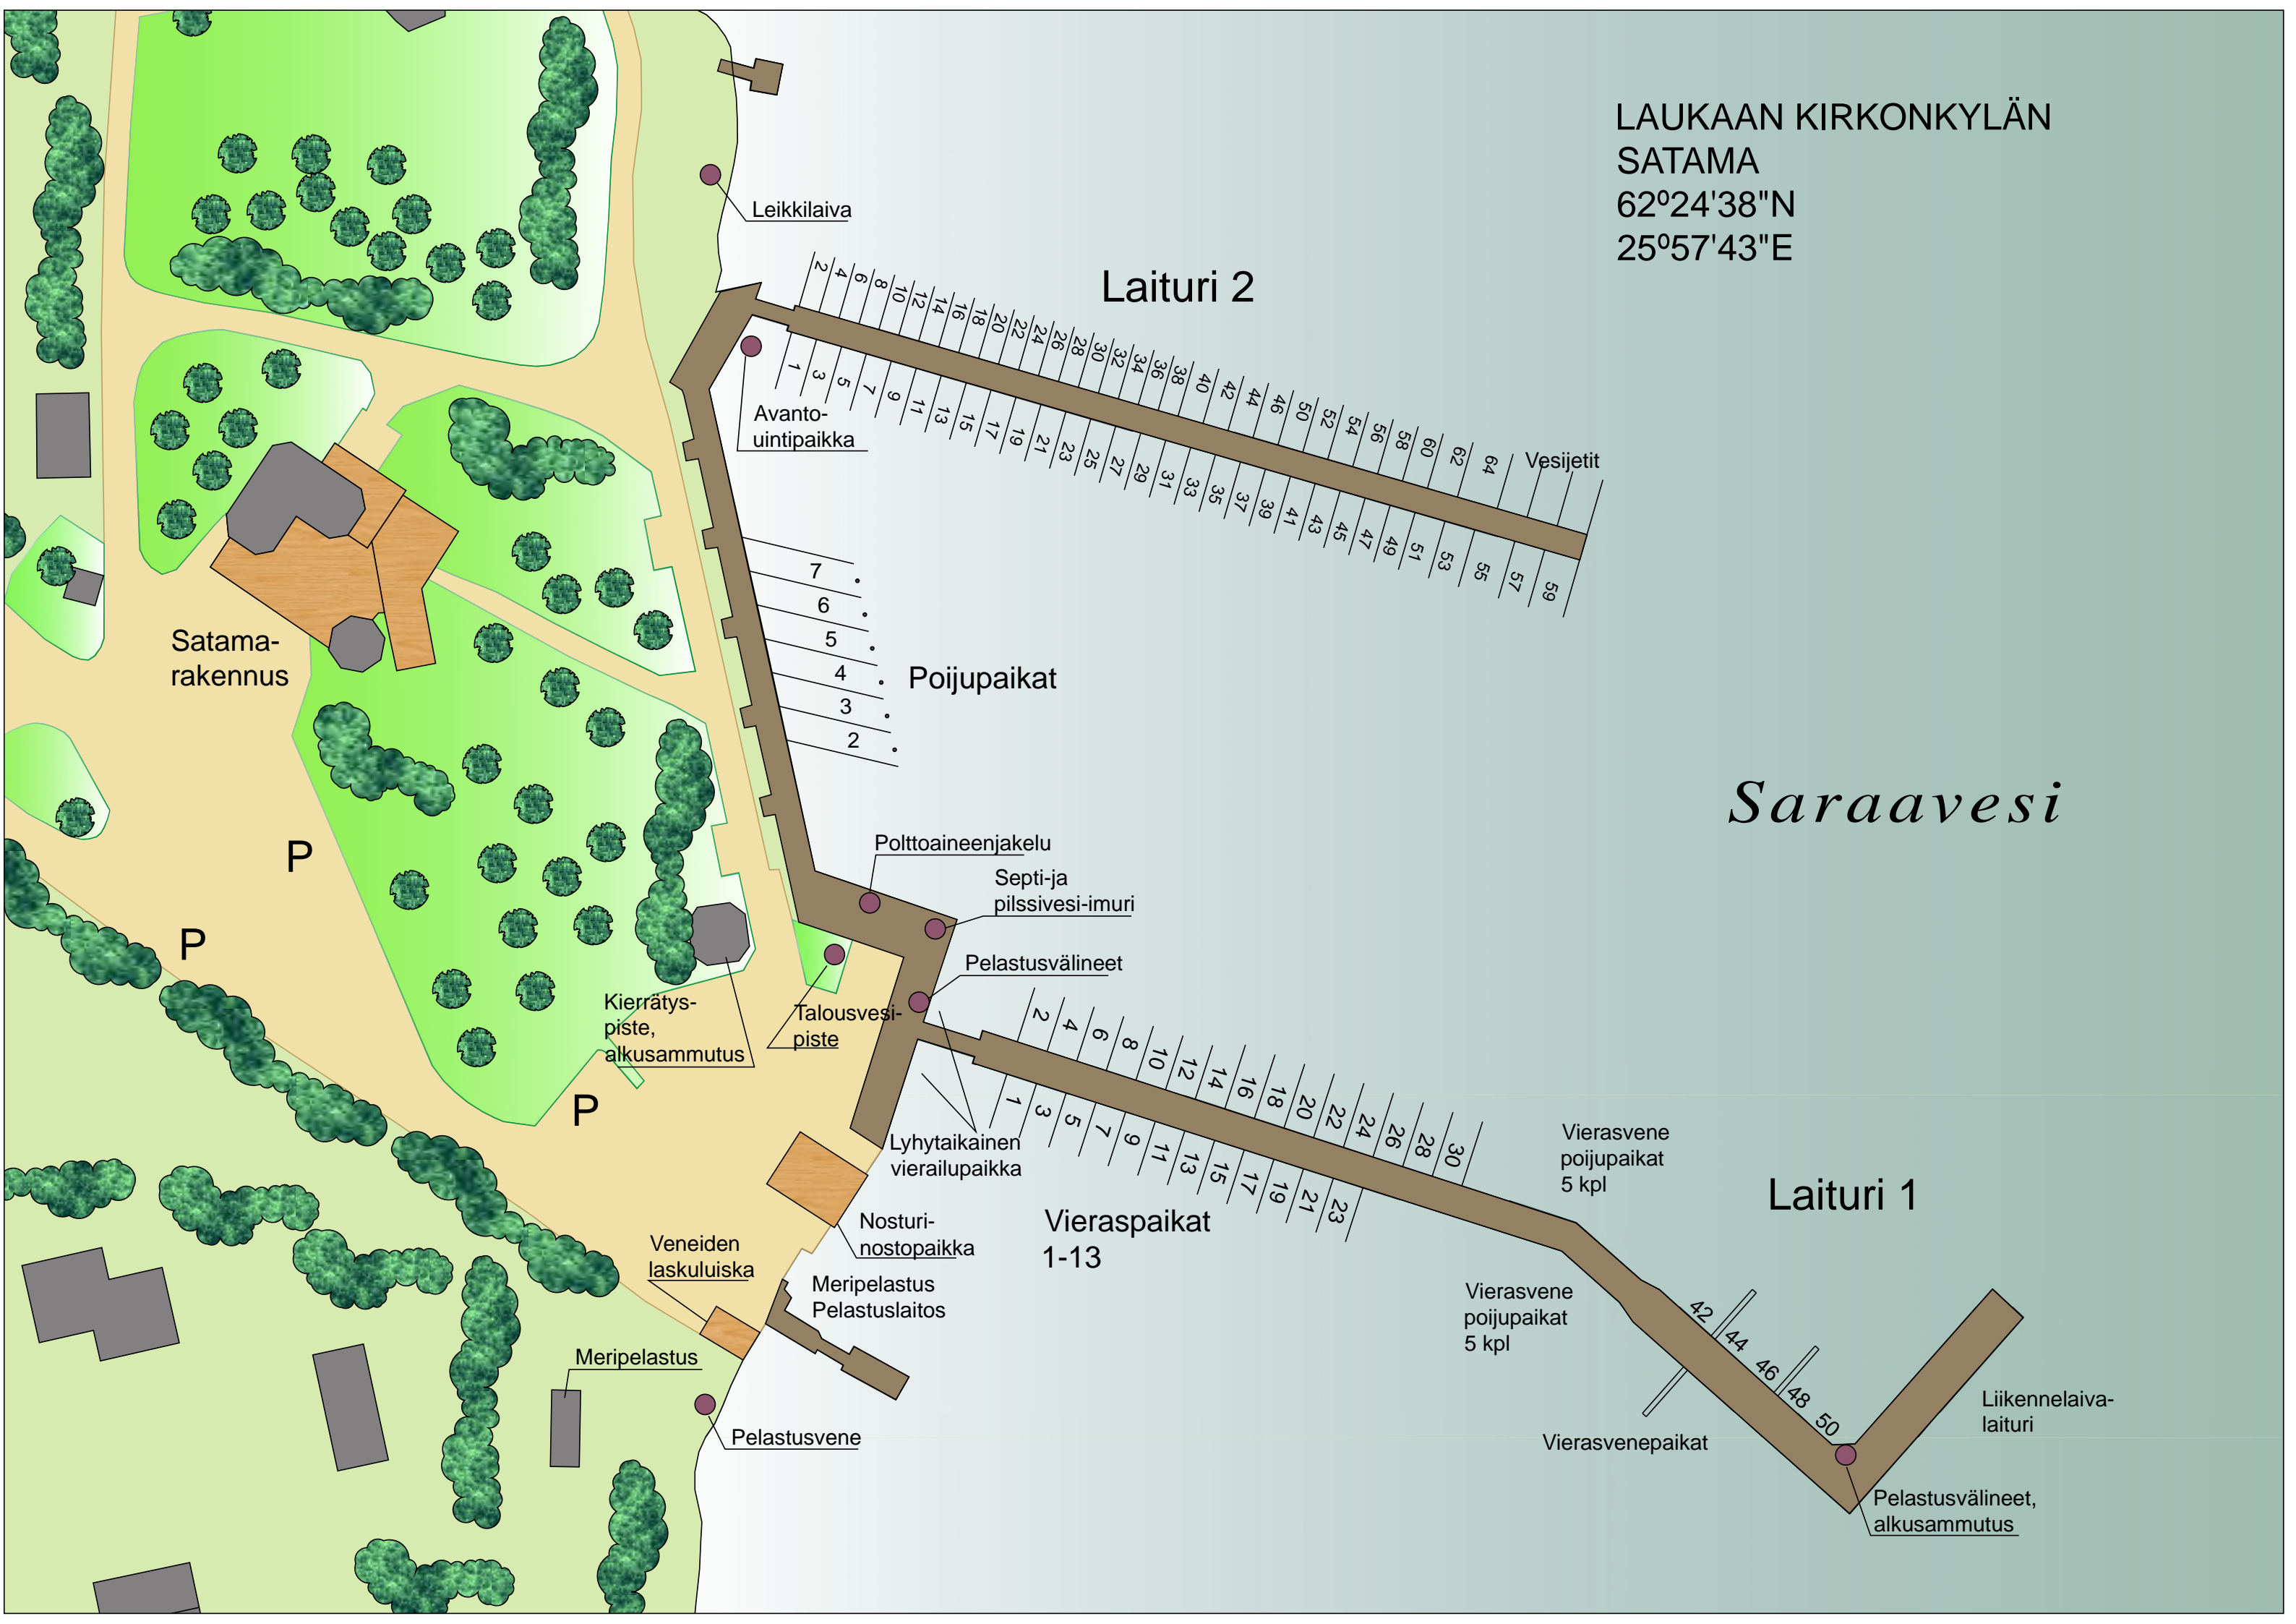

LAUKAAN KIRKONKYLÄN
SATAMA
62°24'38"N
25°57'43"E

Laituri 2

Leikkilaiva

Avanto-
uintipaikka

Vesijetit

Satama-
rakennus

Pojjupaikat

Saraavesi

Laituri 1

Veneiden
laskuluiska

Nosturi-
nostopaikka

Meripelastus
Pelastuslaitos

Vierasvene
poijupaikat
5 kpl

Meripelastus

Pelastusvene

Vierasvenepaikat

Liikennelaiva-
laituri

Pelastusvälineet,
alkusammutus